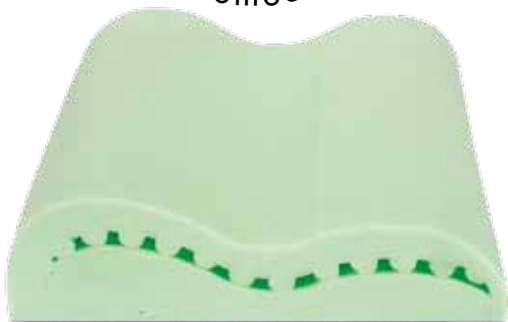

## MORBIDI - CONFORTEVOLI - ECOLOGICI

GUANCIALE  
**SOIA+MED**

La forma anatomica con i due lati di diversa altezza assicurano il massimo sostegno nella zona cervicale, permettendo ai muscoli del collo e spalle il rilassamento totale.

La struttura con canali interni passanti esaltano la morbidezza del guanciale e favoriscono un adeguato flusso d'aria.

Automodellante

Struttura a poro aperto e canali passanti per una migliore aerazione

Cerniera per lavaggio fodera in lavatrice

Fodera interna in cotone

**NUOVA** Fodera esterna **PHYSIO CLIMA**

il **Sanodormire**